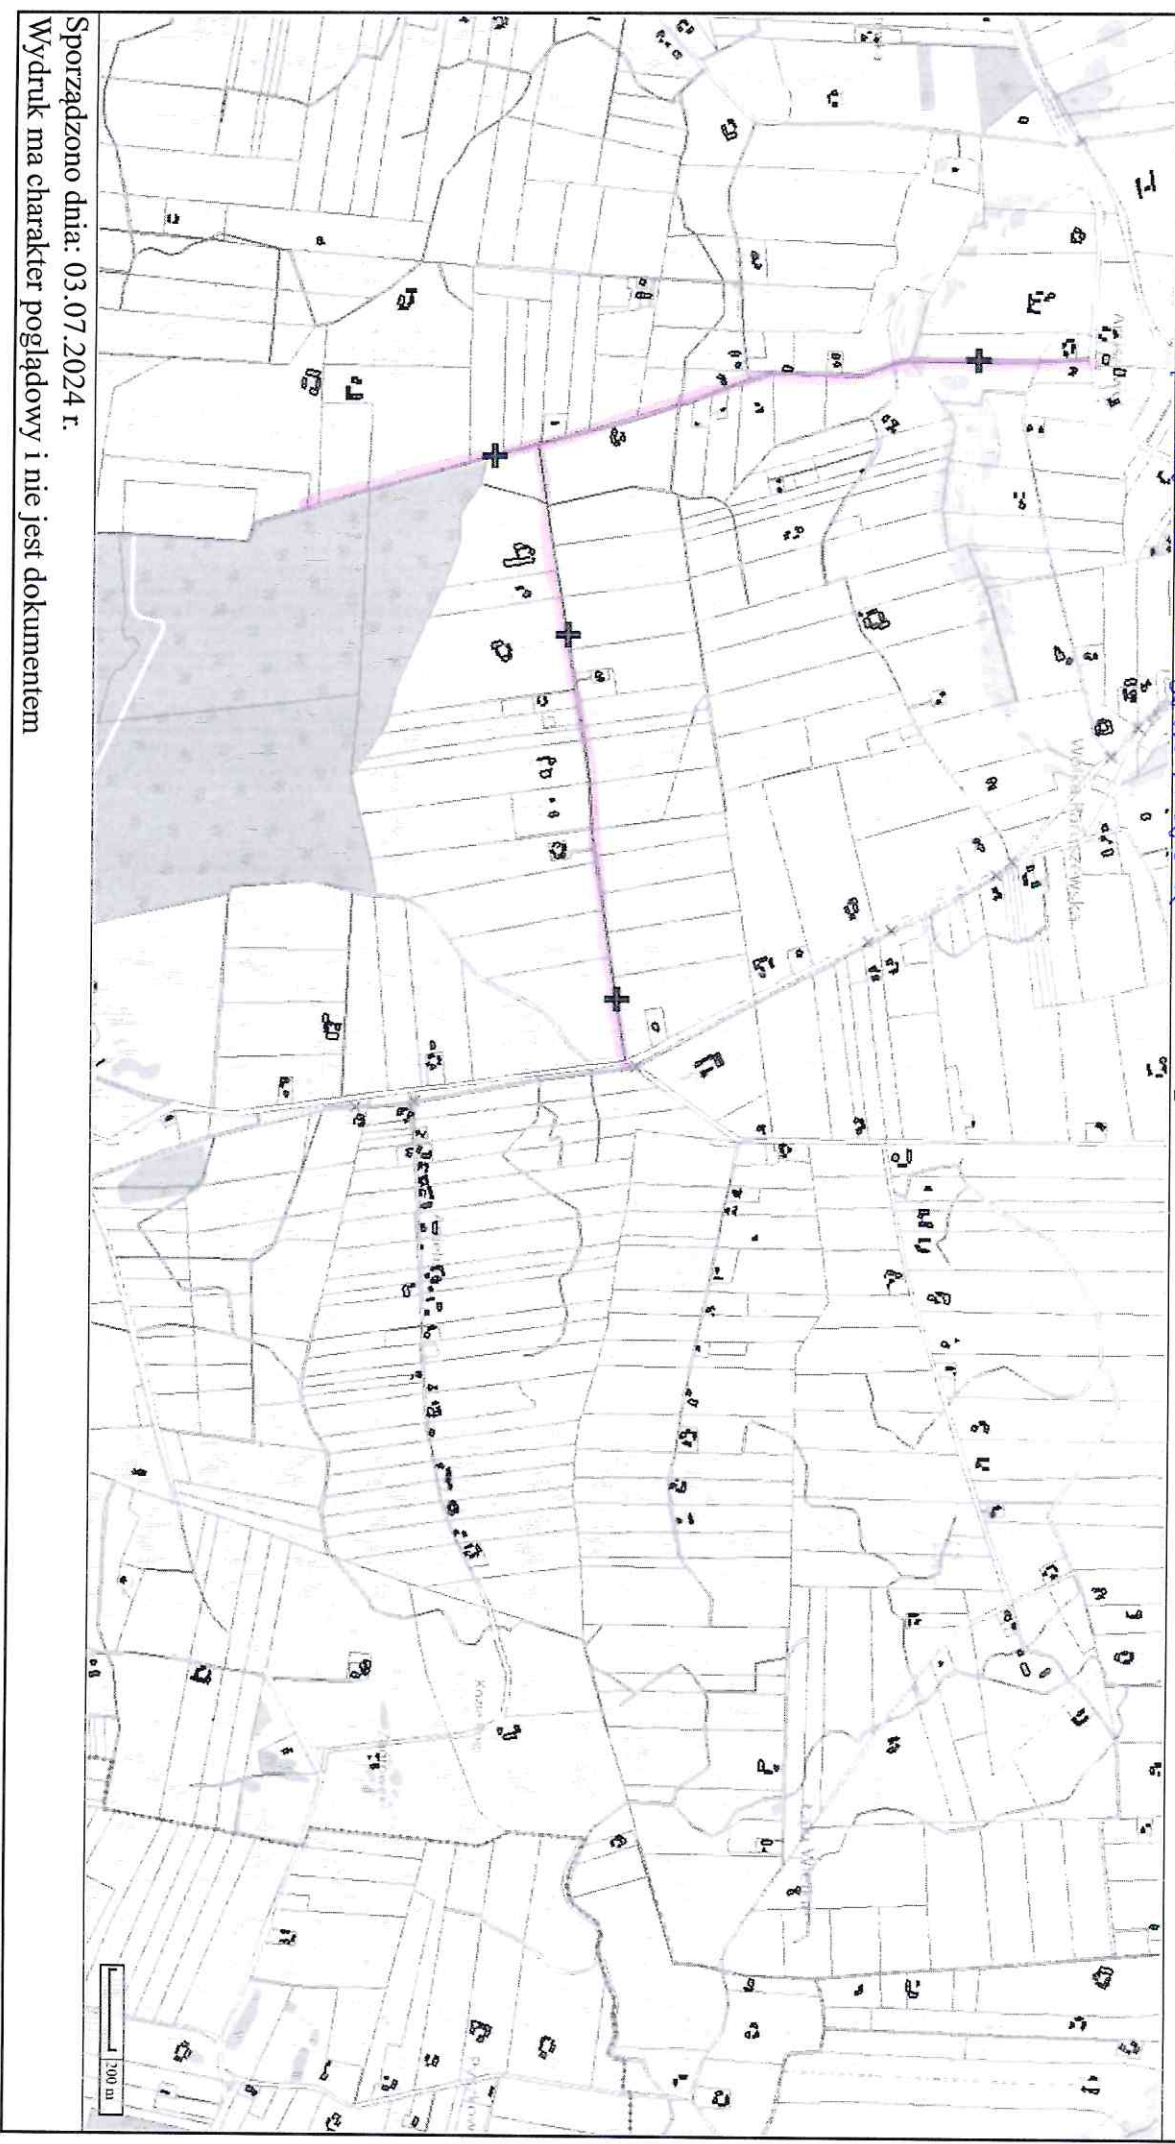

*Dziś SAKNO - Ornia Kiełki*

Mapa

Sporządzono dnia: 03.07.2024 r.

Wydruk ma charakter poglądowy i nie jest dokumentem